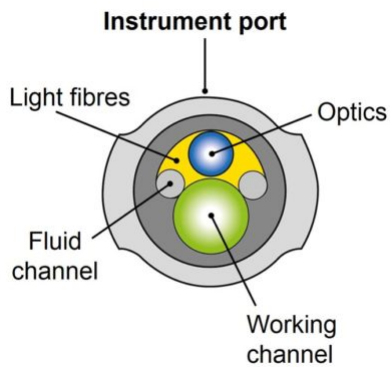

45° ANGLED NEPHROSCOPE

19Fr., working channel Ø 5.0mm

view 15°, working length 200mm

SKU: 601-130-45

Categories: [Endoscopy](#), [Equipment](#), [Urology](#)

ZUSÄTZLICHE INFORMATIONEN

UNIT [pcs.](#)

RANGE [Telescopes](#)

SCOPE [Urology](#)

ZUSÄTZLICHE INFORMATIONEN

UNIT [pcs.](#)

RANGE [Telescopes](#)

SCOPE [Urology](#)