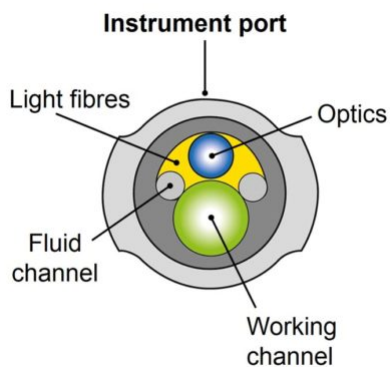

## 90° DOUBLENEPHROSCOPE

19Fr., working channel Ø 5.0mm

view 15°, working length 200mm

**SKU:** 601-130-90

**Categories:** [Endoscopy](#), [Equipment](#), [Urology](#)

### ZUSÄTZLICHE INFORMATIONEN

**UNIT** [pcs.](#)

**RANGE** [Telescopes](#)

**SCOPE** [Urology](#)