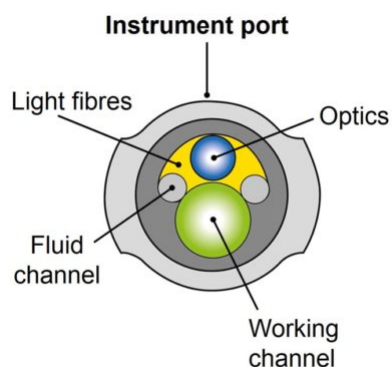

90° DOUBLENEPHROSCOPE

19Fr., working channel Ø 5.0mm

view 15°, working length 200mm

SKU: 601-130-90

Categories: [Endoscopy](#), [Equipment](#), [Urology](#)

ZUSÄTZLICHE INFORMATIONEN

UNIT [pcs.](#)

RANGE [Telescopes](#)

SCOPE [Urology](#)

ZUSÄTZLICHE INFORMATIONEN

UNIT [pcs.](#)

RANGE [Telescopes](#)

SCOPE [Urology](#)