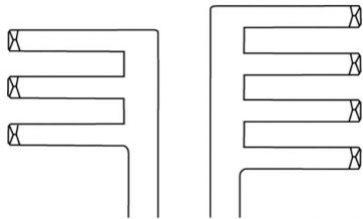

## ADSON (CONE) SELFRETAINING RETRACTOR

sharp; 3X4 teeth

13.0cm (5.2")

**SKU:** 070-860-13

**Categories:** [Open Surgery](#), [Retractors](#)

### ZUSÄTZLICHE INFORMATIONEN

<b>UNIT</b>	<a href="#">pcs.</a>
<b>TYPE</b>	<a href="#">Selfretaining Retractors</a>
<b>Aesculap</b>	BV085
<b>KLS Martin</b>	15-770-13
<b>AUTHORS</b>	<a href="#">ADSON</a>
<b>SPECIFICATIONS</b>	<a href="#">sharp</a> , <a href="#">toothed</a>

### ZUSÄTZLICHE INFORMATIONEN

<b>UNIT</b>	<a href="#">pcs.</a>
<b>TYPE</b>	<a href="#">Selfretaining Retractors</a>
<b>Aesculap</b>	BV085
<b>KLS Martin</b>	15-770-13
<b>AUTHORS</b>	<a href="#">ADSON</a>