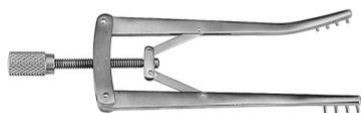

## ALM SELFRETAINING RETRACTOR

semi-sharp; 4X4 teeth

10.0cm (4")

**SKU:** 070-622-10

**Categories:** [Open Surgery](#), [Retractors](#)

### ZUSÄTZLICHE INFORMATIONEN

<b>UNIT</b>	<a href="#">pcs.</a>
<b>TYPE</b>	<a href="#">Selfretaining Retractors</a>
<b>AUTHORS</b>	<a href="#">ALM</a>
<b>SPECIFICATIONS</b>	<a href="#">semi-sharp</a> , <a href="#">toothed</a>