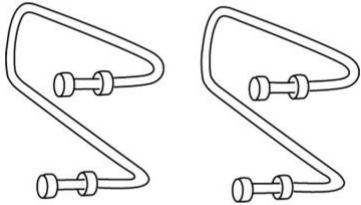

## BALFOUR US-TYPE LATERAL BLADE

80X35mm / pair

**SKU:** 074-772-02

**Categories:** [Open Surgery](#), [Retractors](#)

### ZUSÄTZLICHE INFORMATIONEN

<b>UNIT</b>	<a href="#">pcs.</a>
<b>TYPE</b>	<a href="#">Abdominal Retractors</a>
<b>Aesculap</b>	BV628
<b>KLS Martin</b>	15-860-08
<b>AUTHORS</b>	<a href="#">BALFOUR</a>