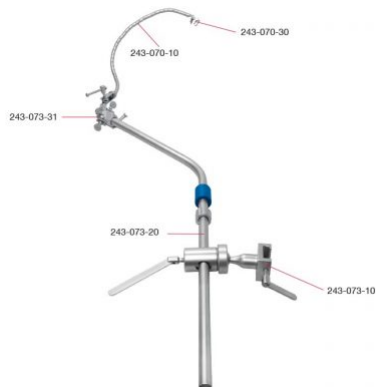

## BALL AND SOCKET JOINT

for LEYLA 10x25mm

**SKU:** 243-073-10

**Categories:** [Neurosurgery](#), [Open Surgery](#)

### ZUSÄTZLICHE INFORMATIONEN

<b>UNIT</b>	<a href="#">pcs.</a>
<b>TYPE</b>	<a href="#">Retractors</a>
<b>Aesculap</b>	FF280
<b>AUTHORS</b>	<a href="#">LEYLA</a>