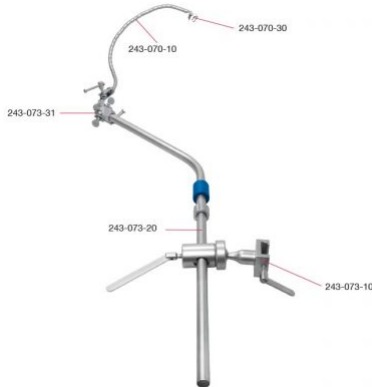

BALL AND SOCKET JOINT

for LEYLA 10x25mm

SKU: 243-073-10

Categories: [Neurosurgery](#), [Open Surgery](#)

ZUSÄTZLICHE INFORMATIONEN

UNIT	pcs.
TYPE	Retractors
Aesculap	FF280
AUTHORS	LEYLA

ZUSÄTZLICHE INFORMATIONEN

UNIT	pcs.
TYPE	Retractors
Aesculap	FF280
AUTHORS	LEYLA