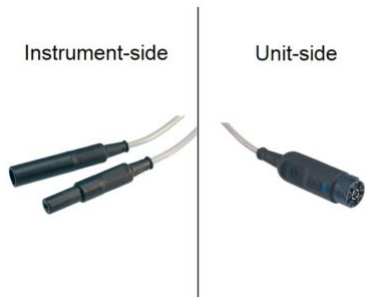

BIPOLAR CONNECTING CABLE FOR

Erbe VIO 300; Karl Storz/Autocon II 400

with multi contact plug; 4.0m

SKU: 287-220-30BR

Categories: [Endoscopy](#), [GUBBINI/Gyn](#), [Gynecology](#), [Urology](#)

ZUSÄTZLICHE INFORMATIONEN