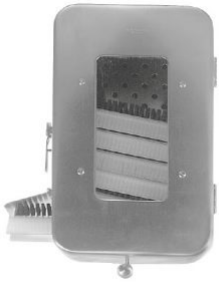

## BRUSH DISPENSER FOR 10 BRUSHES

stainless steel

260 x 155 x 65mm

**SKU:** 250-800-01

**Categories:** [Open Surgery](#), [Various Items](#)