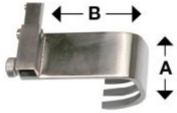

## CHARNLEY VALVE

small; 25x25mm

**SKU:** 074-462-18

**Categories:** [Open Surgery](#), [Retractors](#)

### ZUSÄTZLICHE INFORMATIONEN

<b>UNIT</b>	<a href="#">pcs.</a>
<b>TYPE</b>	<a href="#">Abdominal Retractors</a>
<b>AUTHORS</b>	<a href="#">CHARNLEY</a>