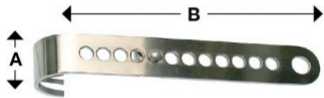

CHARNLEY VALVE

large; 25x25mm

SKU: 074-462-19

Categories: [Open Surgery](#), [Retractors](#)

ZUSÄTZLICHE INFORMATIONEN

UNIT	pcs.
TYPE	Abdominal Retractors
AUTHORS	CHARNLEY

ZUSÄTZLICHE INFORMATIONEN

UNIT	pcs.
TYPE	Abdominal Retractors
AUTHORS	CHARNLEY