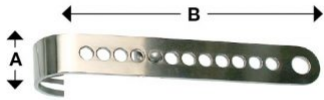

CHARNLEY VALVE

large; 25x25mm

SKU: 074-462-19

Categories: [Open Surgery](#), [Retractors](#)

ZUSÄTZLICHE INFORMATIONEN

UNIT	pcs.
TYPE	Abdominal Retractors
AUTHORS	CHARNLEY

ZUSÄTZLICHE INFORMATIONEN

UNIT	pcs.
TYPE	Abdominal Retractors
AUTHORS	CHARNLEY