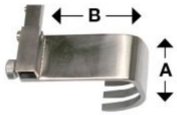

## CHARNLEY VALVE

small; 25x50mm

**SKU:** 074-462-21

**Categories:** [Open Surgery](#), [Retractors](#)

### ZUSÄTZLICHE INFORMATIONEN

<b>UNIT</b>	<a href="#">pcs.</a>
<b>TYPE</b>	<a href="#">Abdominal Retractors</a>
<b>AUTHORS</b>	<a href="#">CHARNLEY</a>