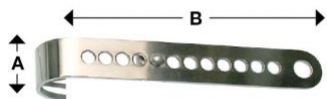

CHARNLEY VALVE

large; 25x57mm

SKU: 074-462-24

Categories: [Open Surgery](#), [Retractors](#)

ZUSÄTZLICHE INFORMATIONEN

UNIT	pcs.
TYPE	Abdominal Retractors
AUTHORS	CHARNLEY

ZUSÄTZLICHE INFORMATIONEN

UNIT	pcs.
TYPE	Abdominal Retractors
AUTHORS	CHARNLEY