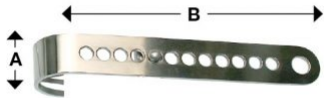

## CHARNLEY VALVE

large; 25x57mm

**SKU:** 074-462-24

**Categories:** [Open Surgery](#), [Retractors](#)

### ZUSÄTZLICHE INFORMATIONEN

<b>UNIT</b>	<a href="#">pcs.</a>
<b>TYPE</b>	<a href="#">Abdominal Retractors</a>
<b>AUTHORS</b>	<a href="#">CHARNLEY</a>