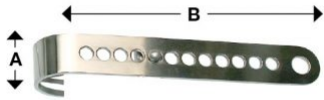

## CHARNLEY VALVE

large; 25x50mm

**SKU:** 074-462-26

**Categories:** [Open Surgery](#), [Retractors](#)

### ZUSÄTZLICHE INFORMATIONEN

<b>UNIT</b>	<a href="#">pcs.</a>
<b>TYPE</b>	<a href="#">Abdominal Retractors</a>
<b>AUTHORS</b>	<a href="#">CHARNLEY</a>