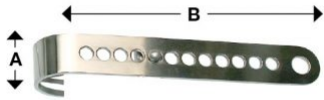

CHARNLEY VALVE

large; 25x50mm

SKU: 074-462-26

Categories: [Open Surgery](#), [Retractors](#)

ZUSÄTZLICHE INFORMATIONEN

UNIT	pcs.
TYPE	Abdominal Retractors
AUTHORS	CHARNLEY

ZUSÄTZLICHE INFORMATIONEN

UNIT	pcs.
TYPE	Abdominal Retractors
AUTHORS	CHARNLEY