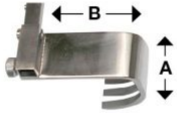

## CHARNLEY VALVE

small; 25x114mm

**SKU:** 074-462-27

**Categories:** [Open Surgery](#), [Retractors](#)

### ZUSÄTZLICHE INFORMATIONEN

<b>UNIT</b>	<a href="#">pcs.</a>
<b>TYPE</b>	<a href="#">Abdominal Retractors</a>
<b>AUTHORS</b>	<a href="#">CHARNLEY</a>