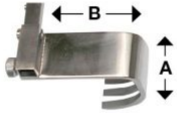

CHARNLEY VALVE

small; 25x114mm

SKU: 074-462-27

Categories: [Open Surgery](#), [Retractors](#)

ZUSÄTZLICHE INFORMATIONEN

| | |
|----------------|--------------------------------------|
| UNIT | pcs. |
| TYPE | Abdominal Retractors |
| AUTHORS | CHARNLEY |