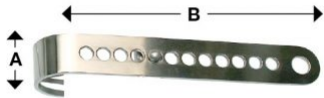

## CHARNLEY VALVE

large; 25x114mm

**SKU:** 074-462-28

**Categories:** [Open Surgery](#), [Retractors](#)

### ZUSÄTZLICHE INFORMATIONEN

<b>UNIT</b>	<a href="#">pcs.</a>
<b>TYPE</b>	<a href="#">Abdominal Retractors</a>
<b>AUTHORS</b>	<a href="#">CHARNLEY</a>