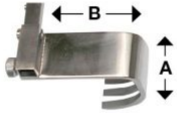

## CHARNLEY VALVE

small; 25x75mm

**SKU:** 074-462-07

**Categories:** [Open Surgery](#), [Retractors](#)

### ZUSÄTZLICHE INFORMATIONEN

<b>UNIT</b>	<a href="#">pcs.</a>
<b>TYPE</b>	<a href="#">Abdominal Retractors</a>
<b>AUTHORS</b>	<a href="#">CHARNLEY</a>