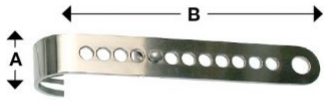

## CHARNLEY VALVE

large; 25x44mm

**SKU:** 074-462-08

**Categories:** [Open Surgery](#), [Retractors](#)

### ZUSÄTZLICHE INFORMATIONEN

<b>UNIT</b>	<a href="#">pcs.</a>
<b>TYPE</b>	<a href="#">Abdominal Retractors</a>
<b>AUTHORS</b>	<a href="#">CHARNLEY</a>