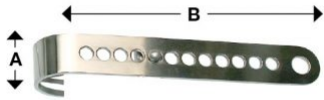

CHARNLEY VALVE

large; 25x44mm

SKU: 074-462-08

Categories: [Open Surgery](#), [Retractors](#)

ZUSÄTZLICHE INFORMATIONEN

UNIT	pcs.
TYPE	Abdominal Retractors
AUTHORS	CHARNLEY

ZUSÄTZLICHE INFORMATIONEN

UNIT	pcs.
TYPE	Abdominal Retractors
AUTHORS	CHARNLEY