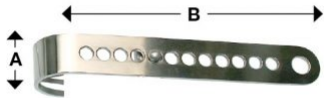

## CHARNLEY VALVE

large; 25x63mm

**SKU:** 074-462-09

**Categories:** [Open Surgery](#), [Retractors](#)

### ZUSÄTZLICHE INFORMATIONEN

<b>UNIT</b>	<a href="#">pcs.</a>
<b>TYPE</b>	<a href="#">Abdominal Retractors</a>
<b>AUTHORS</b>	<a href="#">CHARNLEY</a>