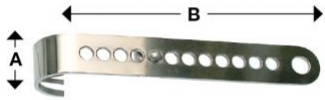

CHARNLEY VALVE

large; 25x75mm

SKU: 074-462-13

Categories: [Open Surgery](#), [Retractors](#)

ZUSÄTZLICHE INFORMATIONEN

| | |
|----------------|--------------------------------------|
| UNIT | pcs. |
| TYPE | Abdominal Retractors |
| AUTHORS | CHARNLEY |

ZUSÄTZLICHE INFORMATIONEN

| | |
|----------------|--------------------------------------|
| UNIT | pcs. |
| TYPE | Abdominal Retractors |
| AUTHORS | CHARNLEY |