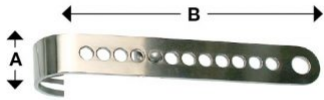

CHARNLEY VALVE

large; 25x75mm

SKU: 074-462-13

Categories: [Open Surgery](#), [Retractors](#)

ZUSÄTZLICHE INFORMATIONEN

UNIT	pcs.
TYPE	Abdominal Retractors
AUTHORS	CHARNLEY

ZUSÄTZLICHE INFORMATIONEN

UNIT	pcs.
TYPE	Abdominal Retractors
AUTHORS	CHARNLEY