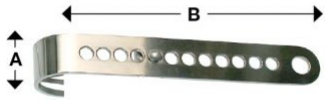

CHARNLEY VALVE

large; 25x101mm

SKU: 074-462-15

Categories: [Open Surgery](#), [Retractors](#)

ZUSÄTZLICHE INFORMATIONEN

UNIT	pcs.
TYPE	Abdominal Retractors
AUTHORS	CHARNLEY

ZUSÄTZLICHE INFORMATIONEN

UNIT	pcs.
TYPE	Abdominal Retractors
AUTHORS	CHARNLEY