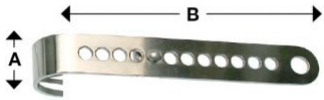

CHARNLEY VALVE

large; 25x101mm

SKU: 074-462-15

Categories: [Open Surgery](#), [Retractors](#)

ZUSÄTZLICHE INFORMATIONEN

UNIT	pcs.
TYPE	Abdominal Retractors
AUTHORS	CHARNLEY

ZUSÄTZLICHE INFORMATIONEN

UNIT	pcs.
TYPE	Abdominal Retractors
AUTHORS	CHARNLEY