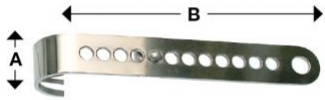

## CHARNLEY VALVE

large; 25x127mm

**SKU:** 074-462-17

**Categories:** [Open Surgery](#), [Retractors](#)

### ZUSÄTZLICHE INFORMATIONEN

<b>UNIT</b>	<a href="#">pcs.</a>
<b>TYPE</b>	<a href="#">Abdominal Retractors</a>
<b>AUTHORS</b>	<a href="#">CHARNLEY</a>