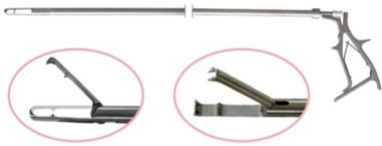

CLAW FORCEPS; 2X3 TEETH

handle with french ratchet

Luer Lock; Ø10.0mm; 420mm

SKU: 587-220-10

Categories: [Endoscopy](#), [Gynecology](#), [Laparoscopy](#)

ZUSÄTZLICHE INFORMATIONEN

UNIT	pcs.
RANGE	Laparoscopy Instruments
TYPE	Forceps