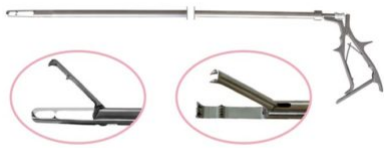

CLAW FORCEPS; 2X3 TEETH

handle with french ratchet

Luer Lock; Ø10.0mm; 420mm

SKU: 587-220-10

Categories: [Endoscopy](#), [Gynecology](#), [Laparoscopy](#)

ZUSÄTZLICHE INFORMATIONEN

UNIT	pcs.
RANGE	Laparoscopy Instruments
TYPE	Forceps