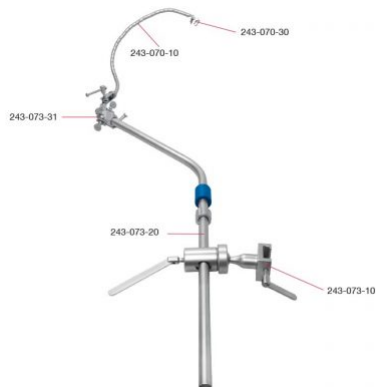

## COUPLING HEAD FOR

LEYLA retractor

**SKU:** 243-073-31

**Categories:** [Neurosurgery](#), [Open Surgery](#)

### ZUSÄTZLICHE INFORMATIONEN

<b>UNIT</b>	<a href="#">pcs.</a>
<b>TYPE</b>	<a href="#">Retractors</a>
<b>Aesculap</b>	FF283
<b>AUTHORS</b>	<a href="#">LEYLA</a>