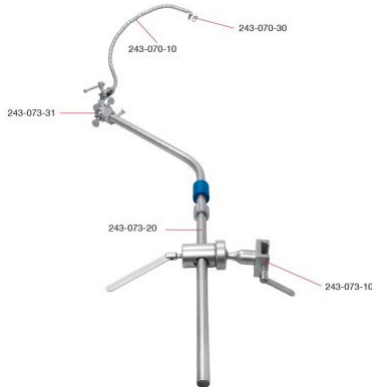

COUPLING HEAD FOR

LEYLA retractor

SKU: 243-073-31

Categories: [Neurosurgery](#), [Open Surgery](#)

ZUSÄTZLICHE INFORMATIONEN

UNIT	pcs.
TYPE	Retractors
Aesculap	FF283
AUTHORS	LEYLA

ZUSÄTZLICHE INFORMATIONEN

UNIT	pcs.
TYPE	Retractors
Aesculap	FF283
AUTHORS	LEYLA