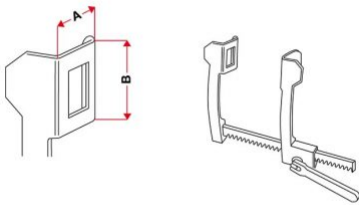

ZUSÄTZLICHE INFORMATIONEN

UNIT	pcs.
TYPE	Rib Spreaders
Aesculap	FB809
AUTHORS	DE BAKEY