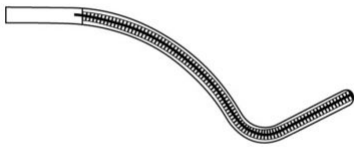

DE BAKEY-SATINSKY BULLDOG CLAMP

angled; atraumatic

9.0cm (3.6")

SKU: 026-191-09

Categories: [Hemostats](#), [Open Surgery](#)

ZUSÄTZLICHE INFORMATIONEN

UNIT	pcs.
TYPE	Bulldog Clamps
Aesculap	FB359
KLS Martin	24-291-09
AUTHORS	DE BAKEY , SATINSKY
SPECIFICATIONS	angled , atraumatic

ZUSÄTZLICHE INFORMATIONEN

UNIT	pcs.
TYPE	Bulldog Clamps
Aesculap	FB359
KLS Martin	24-291-09
AUTHORS	DE BAKEY , SATINSKY

SPECIFICATIONS

[angled](#), [atraumatic](#)