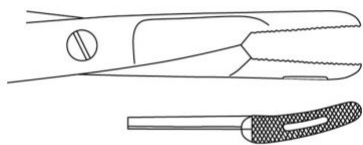

## GILLIES NEEDLE HOLDER

curved;serrated;with scissors

16.0cm (6.4")

**SKU:** 050-330-16

**Categories:** [Open Surgery](#), [Suture](#)

### ZUSÄTZLICHE INFORMATIONEN

<b>UNIT</b>	<a href="#">pcs.</a>
<b>TYPE</b>	<a href="#">Needle Holders</a>
<b>Aesculap</b>	BM299
<b>KLS Martin</b>	20-469-16
<b>AUTHORS</b>	<a href="#">GILLIES</a>
<b>SPECIFICATIONS</b>	<a href="#">curved</a> , <a href="#">serrated</a>

## SPECIFICATIONS

[curved](#), [serrated](#)