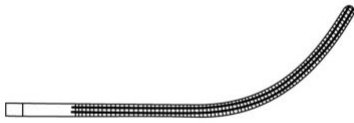

GLOVER BULLDOG CLAMP

curved; atraumatic

9.0cm (3.6")

SKU: 026-299-09

Categories: [Hemostats](#), [Open Surgery](#)

ZUSÄTZLICHE INFORMATIONEN

| | |
|-----------------------|---|
| UNIT | pcs. |
| TYPE | Bulldog Clamps |
| Aesculap | FB435 |
| KLS Martin | 24-399-09 |
| AUTHORS | GLOVER |
| Medicon | 15.19.09 |
| SPECIFICATIONS | atraumatic , curved |

ZUSÄTZLICHE INFORMATIONEN

| | |
|-------------------|--------------------------------|
| UNIT | pcs. |
| TYPE | Bulldog Clamps |
| Aesculap | FB435 |
| KLS Martin | 24-399-09 |

AUTHORS

[GLOVER](#)

Medicon