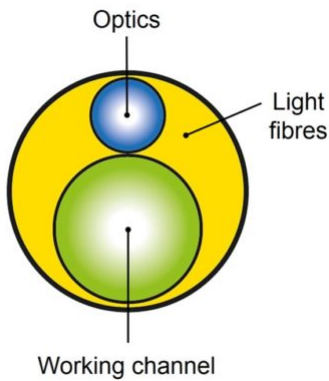

HD MINI COMPACT NEPHROSCOPE WITH

lateral view, view 6°, 40.000 pixel

working length 220mm

working channel Ø 2.2mm, shaft Ø 4.0mm

SKU: 601-145-00

Categories: [Endoscopy](#), [Equipment](#), [Urology](#)

ZUSÄTZLICHE INFORMATIONEN

UNIT	pcs.
RANGE	Telescopes
SCOPE	Urology

ZUSÄTZLICHE INFORMATIONEN

UNIT	pcs.
RANGE	Telescopes
SCOPE	Urology