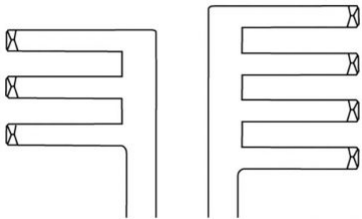

## HENLEY SELFRETAINING RETRACTOR

sharp; 3X4 teeth; complete with blades

16.5cm (6.6")

**SKU:** 070-300-00

**Categories:** [Open Surgery](#), [Retractors](#)

### ZUSÄTZLICHE INFORMATIONEN

<b>UNIT</b>	<a href="#">pcs.</a>
<b>TYPE</b>	<a href="#">Selfretaining Retractors</a>
<b>KLS Martin</b>	15-769-00
<b>AUTHORS</b>	<a href="#">HENLEY</a>
<b>SPECIFICATIONS</b>	<a href="#">sharp</a> , <a href="#">toothed</a>