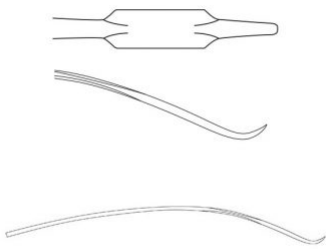

## HOHMANN BONE LEVER

22mm; wide tip; 1 whole handle

26.0cm (10.4")

**SKU:** 190-573-22

**Categories:** [Open Surgery](#), [Orthopaedics](#)

### ZUSÄTZLICHE INFORMATIONEN

<b>UNIT</b>	<a href="#">pcs.</a>
<b>TYPE</b>	<a href="#">Bone Levers</a>
<b>Aesculap</b>	FK172R
<b>KLS Martin</b>	23-547-24
<b>AUTHORS</b>	<a href="#">HOHMANN</a>
<b>Medicon</b>	77.11.24

### ZUSÄTZLICHE INFORMATIONEN

<b>UNIT</b>	<a href="#">pcs.</a>
<b>TYPE</b>	<a href="#">Bone Levers</a>
<b>Aesculap</b>	FK172R
<b>KLS Martin</b>	23-547-24
<b>AUTHORS</b>	<a href="#">HOHMANN</a>

**Medicon**