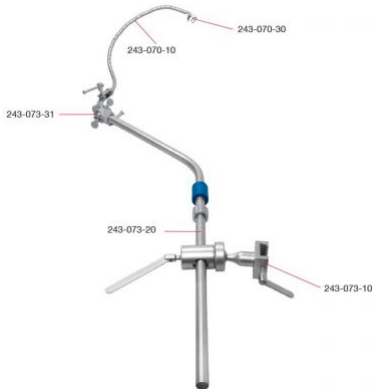

## HOLDING ROD FOR LEYLA RETRACTOR

**SKU:** 243-073-20

**Categories:** [Neurosurgery](#), [Open Surgery](#)

### ZUSÄTZLICHE INFORMATIONEN

<b>UNIT</b>	<a href="#">pcs.</a>
<b>TYPE</b>	<a href="#">Retractors</a>
<b>Aesculap</b>	FF285
<b>AUTHORS</b>	<a href="#">LEYLA</a>
<b>Medicon</b>	57.59.41