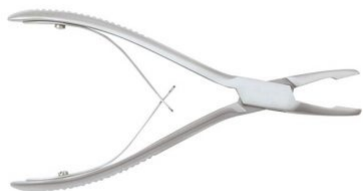

JANSEN BONE RONGEUR

curved

17.5cm (7")

SKU: 196-209-17

Categories: [Open Surgery](#), [Orthopaedics](#)

ZUSÄTZLICHE INFORMATIONEN

UNIT [pcs.](#)

TYPE [Bone Rongeurs](#)

Aesculap FO432

KLS Martin 23-827-18

AUTHORS [JANSEN](#)

Medicon 30.51.18

SPECIFICATIONS [curved](#)

ZUSÄTZLICHE INFORMATIONEN

UNIT [pcs.](#)

TYPE [Bone Rongeurs](#)