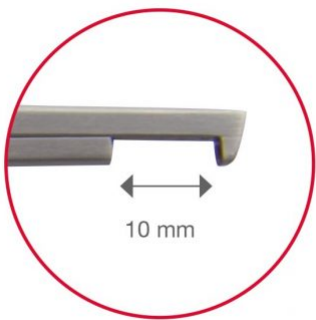

## KERRISON PUNCH; 90° DOWN CUT

6mm; with ejector

20.0cm (8"); 10mm open

**SKU:** 240-062-06

**Categories:** [Neurosurgery](#), [Open Surgery](#)

### ZUSÄTZLICHE INFORMATIONEN

<b>UNIT</b>	<a href="#">pcs.</a>
<b>TYPE</b>	<a href="#">Laminectomy Punches</a>
<b>AUTHORS</b>	<a href="#">KERRISON</a>
<b>Medicon</b>	57.08.76
<b>SPECIFICATIONS</b>	<a href="#">90° down cut</a> , <a href="#">with ejector</a>