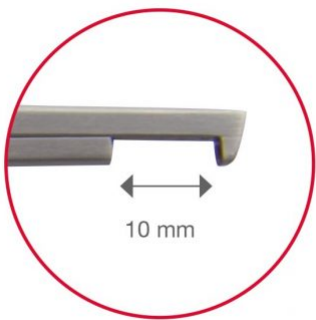

## KERRISON PUNCH; 90° DOWN CUT

4mm; with ejector

18.0cm (7.2"); 10mm open

**SKU:** 240-061-04

**Categories:** [Neurosurgery](#), [Open Surgery](#)

### ZUSÄTZLICHE INFORMATIONEN

<b>UNIT</b>	<a href="#">pcs.</a>
<b>TYPE</b>	<a href="#">Laminectomy Punches</a>
<b>KLS Martin</b>	24-992-04
<b>AUTHORS</b>	<a href="#">KERRISON</a>
<b>Medicon</b>	57.08.34
<b>SPECIFICATIONS</b>	<a href="#">90° down cut</a> , <a href="#">with ejector</a>

## SPECIFICATIONS

[90° down cut, with ejector](#)