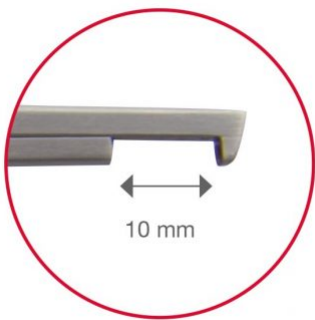

## KERRISON PUNCH; 90° DOWN CUT

5mm; with ejector

20.0cm (8"); 10mm open

**SKU:** 240-062-05

**Categories:** [Neurosurgery](#), [Open Surgery](#)

### ZUSÄTZLICHE INFORMATIONEN

<b>UNIT</b>	<a href="#">pcs.</a>
<b>TYPE</b>	<a href="#">Laminectomy Punches</a>
<b>AUTHORS</b>	<a href="#">KERRISON</a>
<b>Medicon</b>	57.08.75
<b>SPECIFICATIONS</b>	<a href="#">90° down cut</a> , <a href="#">with ejector</a>