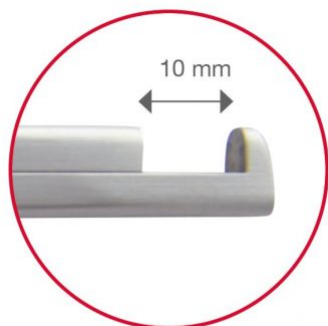

## KERRISON PUNCH; 90° UP CUT

4mm; with ejector

20.0cm (8"); 10mm open

**SKU:** 240-052-04

**Categories:** [Neurosurgery](#), [Open Surgery](#)

### ZUSÄTZLICHE INFORMATIONEN

<b>UNIT</b>	<a href="#">pcs.</a>
<b>TYPE</b>	<a href="#">Laminectomy Punches</a>
<b>AUTHORS</b>	<a href="#">KERRISON</a>
<b>Medicon</b>	57.08.64
<b>SPECIFICATIONS</b>	<a href="#">90° up cut</a> , <a href="#">with ejector</a>