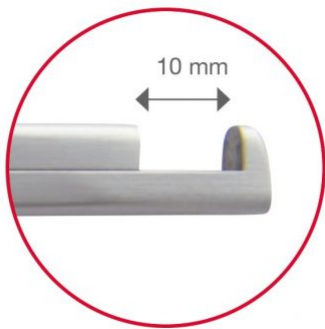

## KERRISON PUNCH; 90° UP CUT

2mm; with ejector

23.0cm (9.2"); 10mm open

**SKU:** 240-053-02

**Categories:** [Neurosurgery](#), [Open Surgery](#)

### ZUSÄTZLICHE INFORMATIONEN

<b>UNIT</b>	<a href="#">pcs.</a>
<b>TYPE</b>	<a href="#">Laminectomy Punches</a>
<b>AUTHORS</b>	<a href="#">KERRISON</a>
<b>SPECIFICATIONS</b>	<a href="#">90° up cut</a> , <a href="#">with ejector</a>