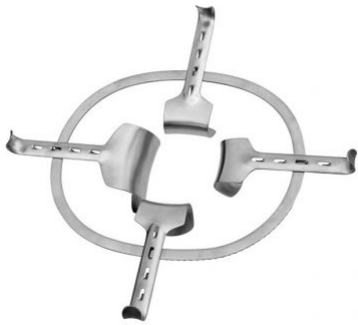

KIRSCHNER ABDOMINAL RETRACTOR COMPLETE

with oval frame 300X240mm

SKU: 074-884-00

Categories: [Open Surgery](#), [Retractors](#)

ZUSÄTZLICHE INFORMATIONEN

UNIT	Set
TYPE	Abdominal Retractors
KLS Martin	15-882-00
AUTHORS	KIRSCHNER

ZUSÄTZLICHE INFORMATIONEN

UNIT	Set
TYPE	Abdominal Retractors
KLS Martin	15-882-00
AUTHORS	KIRSCHNER