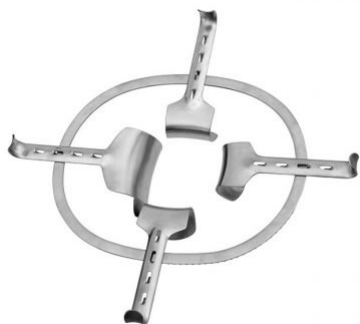

KIRSCHNER ABDOMINAL RETRACTOR COMPLETE

with oval frame 300X240mm

SKU: 074-884-00

Categories: [Open Surgery](#), [Retractors](#)

ZUSÄTZLICHE INFORMATIONEN

UNIT	Set
TYPE	Abdominal Retractors
KLS Martin	15-882-00
AUTHORS	KIRSCHNER

ZUSÄTZLICHE INFORMATIONEN

UNIT	Set
TYPE	Abdominal Retractors
KLS Martin	15-882-00
AUTHORS	KIRSCHNER