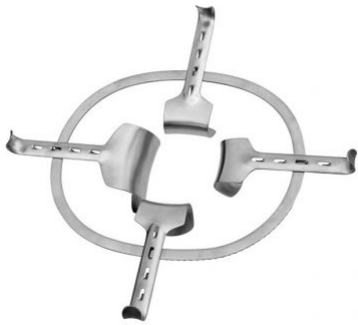

## KIRSCHNER OVAL FRAME

300X240mm

**SKU:** 074-884-01

**Categories:** [Open Surgery](#), [Retractors](#)

### ZUSÄTZLICHE INFORMATIONEN

**UNIT** [pcs.](#)

**TYPE** [Abdominal Retractors](#)

**AUTHORS** [KIRSCHNER](#)