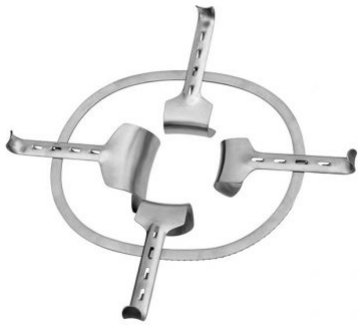

KIRSCHNER OVAL FRAME

300X240mm

SKU: 074-884-01

Categories: [Open Surgery](#), [Retractors](#)

ZUSÄTZLICHE INFORMATIONEN

UNIT [pcs.](#)

TYPE [Abdominal Retractors](#)

AUTHORS [KIRSCHNER](#)

ZUSÄTZLICHE INFORMATIONEN

UNIT [pcs.](#)

TYPE [Abdominal Retractors](#)

AUTHORS [KIRSCHNER](#)