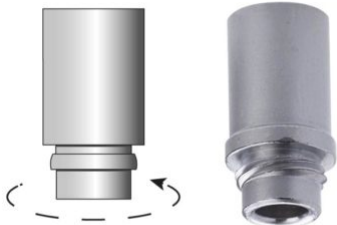

LIGHT GUIDE ADAPTER "STORZ"

Replacement part for telescopes

SKU: 601-900-00

Categories: [Arthroscopy](#), [Endoscopy](#), [Equipment](#), [GUBBINI/Gyn](#), [Gynecology](#), [Laparoscopy](#), [Urology](#)