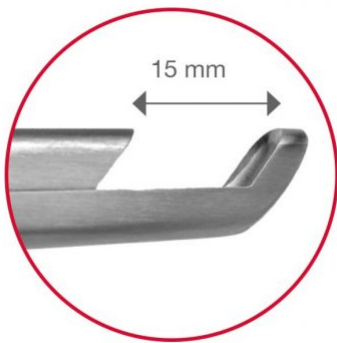

## LOVE KERRISON PUNCH; 40° UP CUT

6mm; without ejector

20.0cm (8"); 15mm open

**SKU:** 240-022-06

**Categories:** [Neurosurgery](#), [Open Surgery](#)

### ZUSÄTZLICHE INFORMATIONEN

<b>UNIT</b>	<a href="#">pcs.</a>
<b>TYPE</b>	<a href="#">Laminectomy Punches</a>
<b>AUTHORS</b>	<a href="#">KERRISON</a> , <a href="#">LOVE</a>
<b>Medicon</b>	57.04.26
<b>SPECIFICATIONS</b>	<a href="#">40° up cut</a> , <a href="#">without ejector</a>