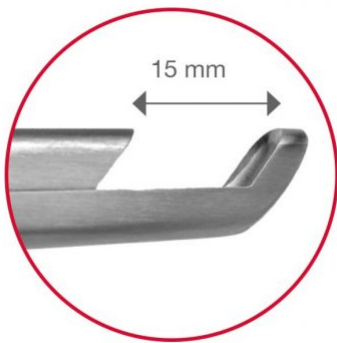

## LOVE KERRISON PUNCH; 40° UP CUT

3mm; without ejector

23.0cm (9.2"); 15mm open

**SKU:** 240-023-03

**Categories:** [Neurosurgery](#), [Open Surgery](#)

### ZUSÄTZLICHE INFORMATIONEN

<b>UNIT</b>	<a href="#">pcs.</a>
<b>TYPE</b>	<a href="#">Laminectomy Punches</a>
<b>AUTHORS</b>	<a href="#">KERRISON</a> , <a href="#">LOVE</a>
<b>SPECIFICATIONS</b>	<a href="#">40° up cut</a> , <a href="#">without ejector</a>