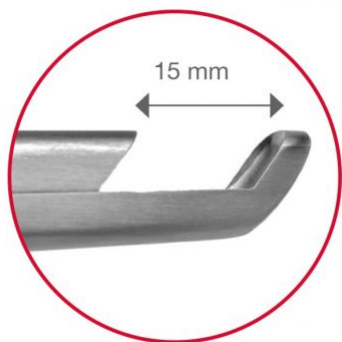

## LOVE KERRISON PUNCH; 40° UP CUT

3mm; without ejector

23.0cm (9.2"); 15mm open

**SKU:** 240-023-03

**Categories:** [Neurosurgery](#), [Open Surgery](#)

### ZUSÄTZLICHE INFORMATIONEN

<b>UNIT</b>	<a href="#">pcs.</a>
<b>TYPE</b>	<a href="#">Laminectomy Punches</a>
<b>AUTHORS</b>	<a href="#">KERRISON</a> , <a href="#">LOVE</a>
<b>SPECIFICATIONS</b>	<a href="#">40° up cut</a> , <a href="#">without ejector</a>