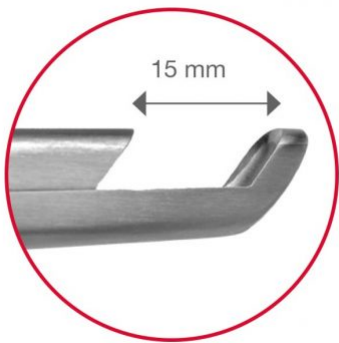

## LOVE KERRISON PUNCH; 40° UP CUT

4mm; without ejector

23.0cm (9.2"); 15mm open

**SKU:** 240-023-04

**Categories:** [Neurosurgery](#), [Open Surgery](#)

### ZUSÄTZLICHE INFORMATIONEN

<b>UNIT</b>	<a href="#">pcs.</a>
<b>TYPE</b>	<a href="#">Laminectomy Punches</a>
<b>AUTHORS</b>	<a href="#">KERRISON</a> , <a href="#">LOVE</a>
<b>SPECIFICATIONS</b>	<a href="#">40° up cut</a> , <a href="#">without ejector</a>