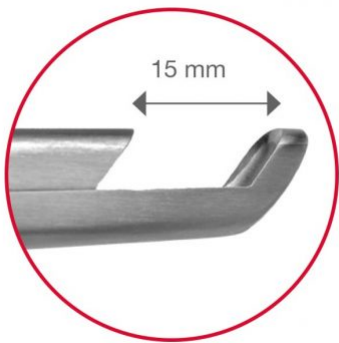

## LOVE KERRISON PUNCH; 40° UP CUT

6mm; without ejector

23.0cm (9.2"); 15mm open

**SKU:** 240-023-06

**Categories:** [Neurosurgery](#), [Open Surgery](#)

### ZUSÄTZLICHE INFORMATIONEN

<b>UNIT</b>	<a href="#">pcs.</a>
<b>TYPE</b>	<a href="#">Laminectomy Punches</a>
<b>AUTHORS</b>	<a href="#">KERRISON</a> , <a href="#">LOVE</a>
<b>SPECIFICATIONS</b>	<a href="#">40° up cut</a> , <a href="#">without ejector</a>