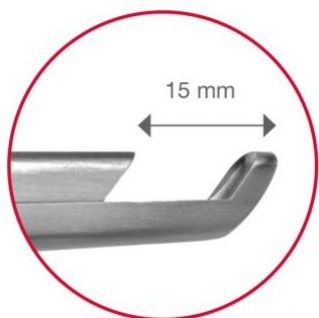

LOVE KERRISON PUNCH; 40° UP CUT

2mm; without ejector

18.0cm (7.2"); 15mm open

SKU: 240-121-02

Categories: [Neurosurgery](#), [Open Surgery](#)

ZUSÄTZLICHE INFORMATIONEN

UNIT	pcs.
TYPE	Laminectomy Punches
AUTHORS	KERRISON , LOVE
SPECIFICATIONS	40° up cut , without ejector

ZUSÄTZLICHE INFORMATIONEN

UNIT	pcs.
TYPE	Laminectomy Punches
AUTHORS	KERRISON , LOVE
SPECIFICATIONS	40° up cut , without ejector