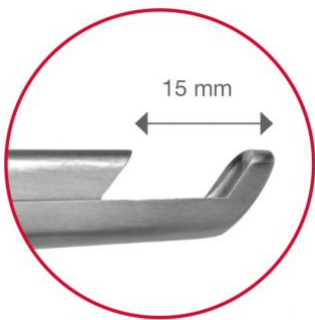

LOVE KERRISON PUNCH; 40° UP CUT

2mm; without ejector

18.0cm (7.2"); 15mm open

SKU: 240-121-02

Categories: [Neurosurgery](#), [Open Surgery](#)

ZUSÄTZLICHE INFORMATIONEN

UNIT	pcs.
TYPE	Laminectomy Punches
AUTHORS	KERRISON , LOVE
SPECIFICATIONS	40° up cut , without ejector

ZUSÄTZLICHE INFORMATIONEN

UNIT	pcs.
TYPE	Laminectomy Punches
AUTHORS	KERRISON , LOVE
SPECIFICATIONS	40° up cut , without ejector