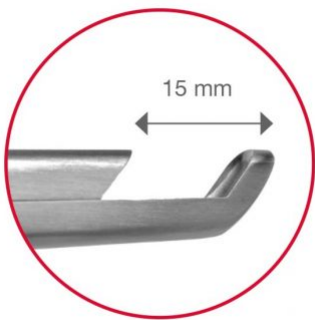

LOVE KERRISON PUNCH; 40° UP CUT

5mm; without ejector

18.0cm (7.2"); 15mm open

SKU: 240-121-05

Categories: [Neurosurgery](#), [Open Surgery](#)

ZUSÄTZLICHE INFORMATIONEN

UNIT	pcs.
TYPE	Laminectomy Punches
AUTHORS	KERRISON , LOVE
SPECIFICATIONS	40° up cut , without ejector

ZUSÄTZLICHE INFORMATIONEN

UNIT	pcs.
TYPE	Laminectomy Punches
AUTHORS	KERRISON , LOVE
SPECIFICATIONS	40° up cut , without ejector