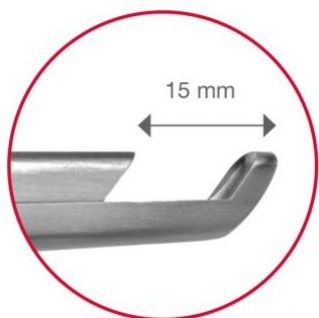

## LOVE KERRISON PUNCH; 40° UP CUT

5mm; without ejector

18.0cm (7.2"); 15mm open

**SKU:** 240-121-05

**Categories:** [Neurosurgery](#), [Open Surgery](#)

### ZUSÄTZLICHE INFORMATIONEN

<b>UNIT</b>	<a href="#">pcs.</a>
<b>TYPE</b>	<a href="#">Laminectomy Punches</a>
<b>AUTHORS</b>	<a href="#">KERRISON</a> , <a href="#">LOVE</a>
<b>SPECIFICATIONS</b>	<a href="#">40° up cut</a> , <a href="#">without ejector</a>