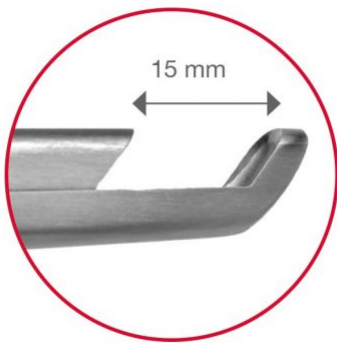

## LOVE KERRISON PUNCH; 40° UP CUT

3mm; without ejector

18.0cm (7.2"); 15mm open

**SKU:** 240-021-03

**Categories:** [Neurosurgery](#), [Open Surgery](#)

### ZUSÄTZLICHE INFORMATIONEN

<b>UNIT</b>	<a href="#">pcs.</a>
<b>TYPE</b>	<a href="#">Laminectomy Punches</a>
<b>AUTHORS</b>	<a href="#">KERRISON</a> , <a href="#">LOVE</a>
<b>Medicon</b>	57.03.23
<b>SPECIFICATIONS</b>	<a href="#">40° up cut</a> , <a href="#">without ejector</a>