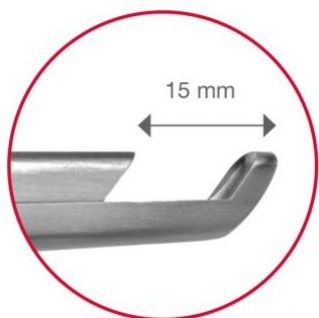

## LOVE KERRISON PUNCH; 40° UP CUT

6mm; without ejector

18.0cm (7.2"); 15mm open

**SKU:** 240-121-06

**Categories:** [Neurosurgery](#), [Open Surgery](#)

### ZUSÄTZLICHE INFORMATIONEN

<b>UNIT</b>	<a href="#">pcs.</a>
<b>TYPE</b>	<a href="#">Laminectomy Punches</a>
<b>AUTHORS</b>	<a href="#">KERRISON</a> , <a href="#">LOVE</a>
<b>SPECIFICATIONS</b>	<a href="#">40° up cut</a> , <a href="#">without ejector</a>