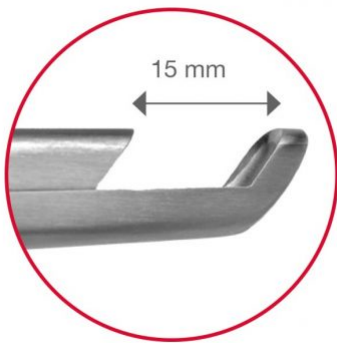

## LOVE KERRISON PUNCH; 40° UP CUT

6mm; without ejector

18.0cm (7.2"); 15mm open

**SKU:** 240-021-06

**Categories:** [Neurosurgery](#), [Open Surgery](#)

### ZUSÄTZLICHE INFORMATIONEN

<b>UNIT</b>	<a href="#">pcs.</a>
<b>TYPE</b>	<a href="#">Laminectomy Punches</a>
<b>AUTHORS</b>	<a href="#">KERRISON</a> , <a href="#">LOVE</a>
<b>Medicon</b>	57.03.26
<b>SPECIFICATIONS</b>	<a href="#">40° up cut</a> , <a href="#">without ejector</a>