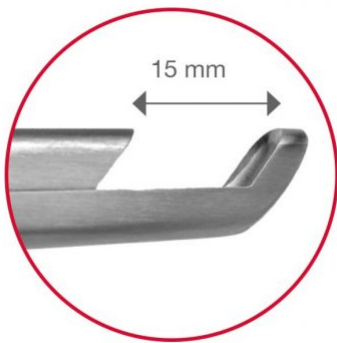

LOVE KERRISON PUNCH; 40° UP CUT

4mm; without ejector

20.0cm (8"); 15mm open

SKU: 240-022-04

Categories: [Neurosurgery](#), [Open Surgery](#)

ZUSÄTZLICHE INFORMATIONEN

UNIT	pcs.
TYPE	Laminectomy Punches
AUTHORS	KERRISON , LOVE
Medicon	57.04.24
SPECIFICATIONS	40° up cut , without ejector

ZUSÄTZLICHE INFORMATIONEN

UNIT	pcs.
TYPE	Laminectomy Punches
AUTHORS	KERRISON , LOVE
Medicon	57.04.24
SPECIFICATIONS	40° up cut , without ejector